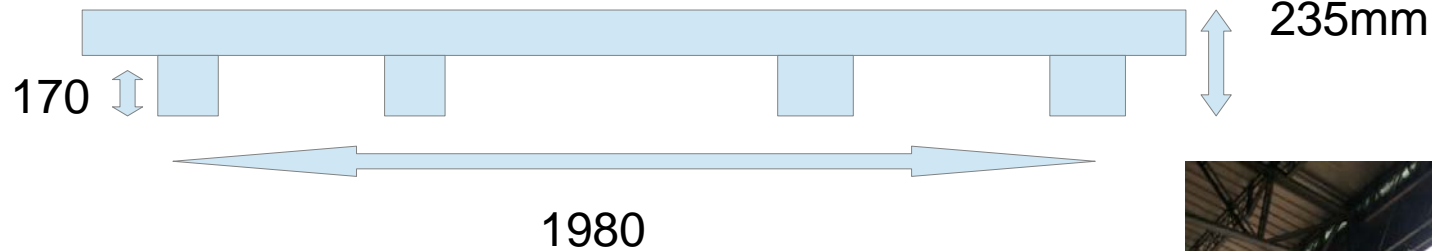

- .28 ton carga distribuida
- .100 seg entrada (40 pies)
- .100 seg salida (40 pies)
- .Para contenedor de 40 o 20 pies
- .235 mm altura pallets madera

Talcahuano,2014

SIGU

Mesa transportandose a lugar de trabajo.

SIGU

Carga se monta en tacos, para su carga y descarga en destino

Geometria de tacos inferiores.

Contacto:

[Www.sigu.cl](http://www.sigu.cl)

F:56-412585235/412585693

Consolidado de fierro de construccion.