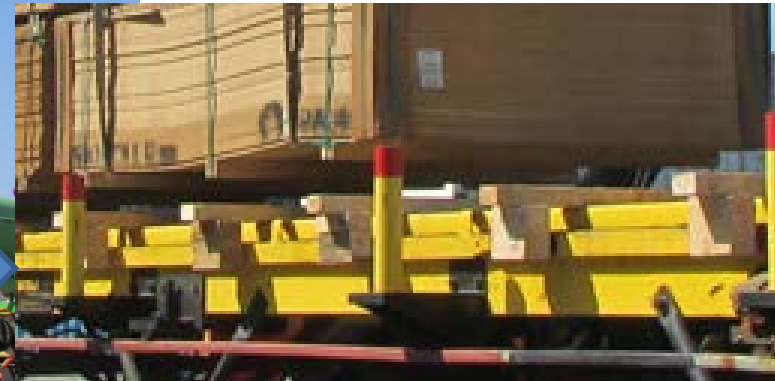

Cargador contenedores

The logo for SIGU, featuring the letters 'SIGU' in a bold, green, sans-serif font. A yellow rectangular outline is positioned behind the letters, partially overlapping them.

omático SIGU

- .28 ton carga distribuida
- .100 seg entrada (40 pies)
- .100 seg salida (40 pies)
- .Para contenedor de 40 o 20 pies
- .235 mm altura pallets madera

Talcahuano,2014

SIGU

Mesa transportandose a lugar de trabajo.

SIGU

Carga se monta en tacos, para su carga y descarga en destino

Geometria de tacos inferiores.

Contacto:

[Www.sigu.cl](http://www.sigu.cl)

F:56-412585235/412585693

Consolidado de fierro de construccion.